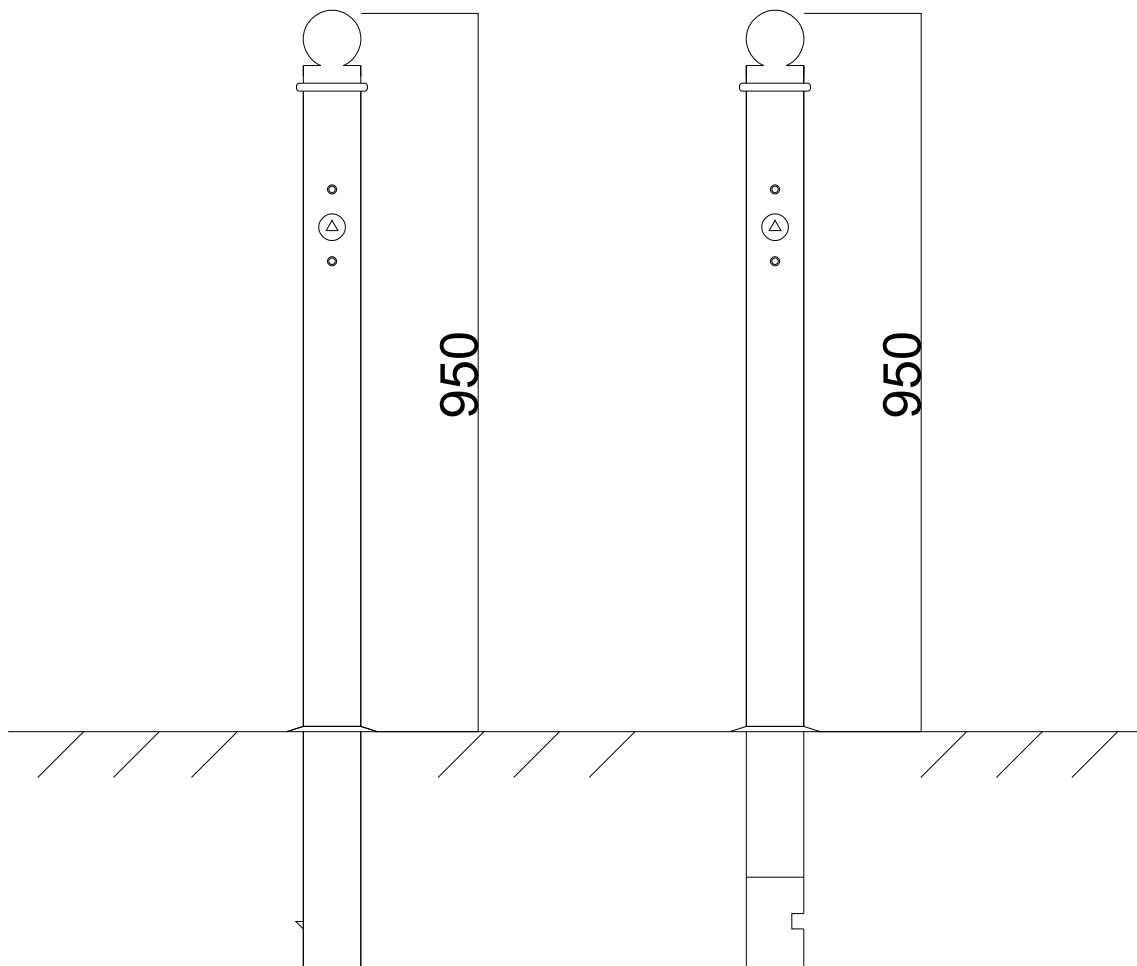

Datenblatt

Zierpfosten Ø70mm

rund - herausnehmbar

Adäquate Sichere Absperrtechnik
Schlosserei • Stahl • Metallbau

Selbstschließung

Handschließung

Ausführung: Rundrohr Ø 70 mm
Schließung: DIN 3223 Dreikant, DIN 14925 Sechskant, PHZ / FW-Schließung
Material: Stahl feuerverzinkt
Zierelement: Zapfen / Kappe / Kugel / Kugel Ring / Halbkugel / Halbkugel & Kugel
Mitte: Ohne / Zwiebel / Löwenkopfring
Beschichtung: RAL nach Wahl / DB Farben
Folierung: weiß / rot reflektierend
Montageart: zum Einbetonieren mit passender Bodenhülse