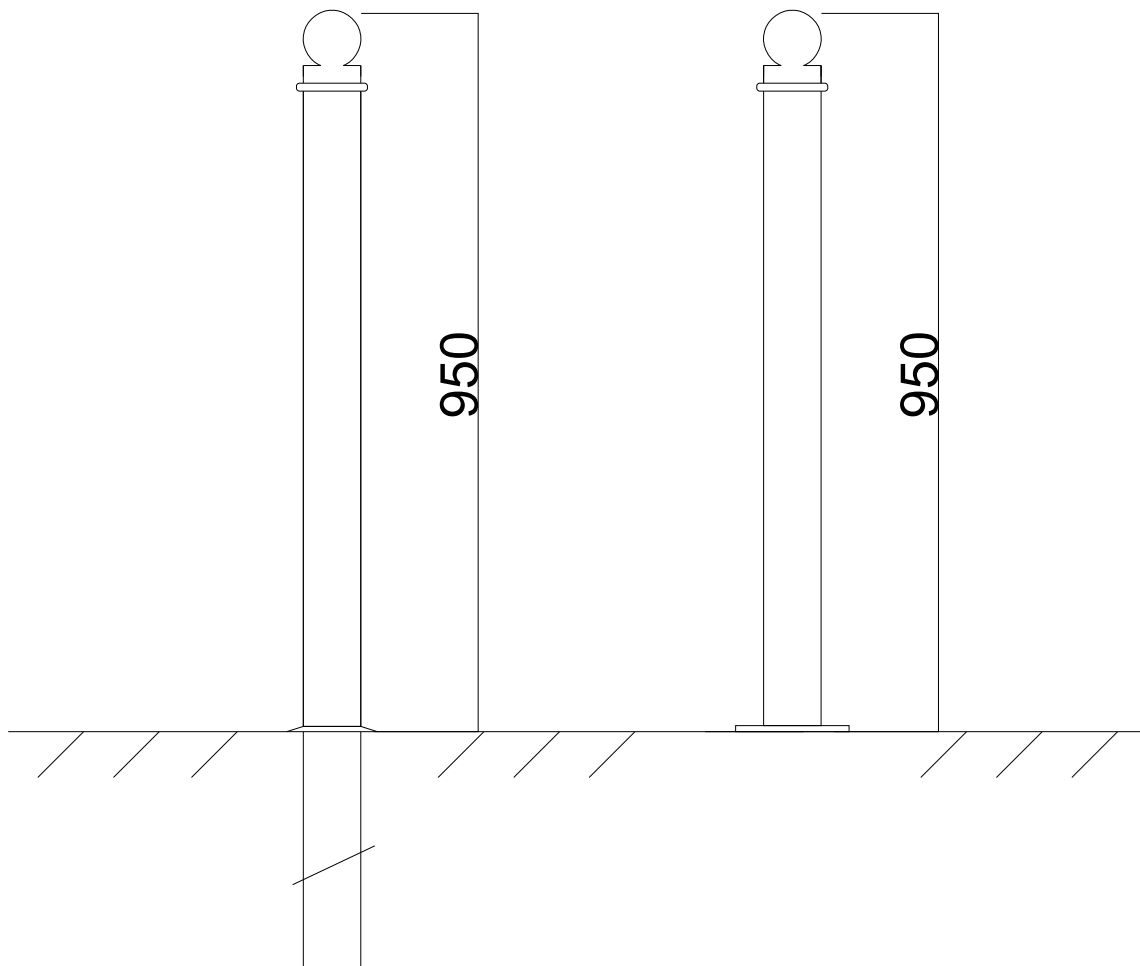

# Zierpfosten Ø70mm

rund - ortsfest

Adäquate Sichere Absperrechnik  
Schlosserei • Stahl • Metallbau

zum Einbetonieren

zum Aufdübeln

Ausführung:	Rundrohr Ø 70 mm
Material:	Stahl feuerverzinkt
Zierelement:	Zapfen / Kappe / Kugel / Kugel Ring / Halbkugel / Halbkugel & Kugel
Mitte:	Ohne / Zwiebel / Löwenkopfring
Beschichtung:	RAL nach Wahl / DB Farben
Folierung:	weiß / rot reflektierend
Montageart:	zum Einbetonieren / mit Dübelplatte